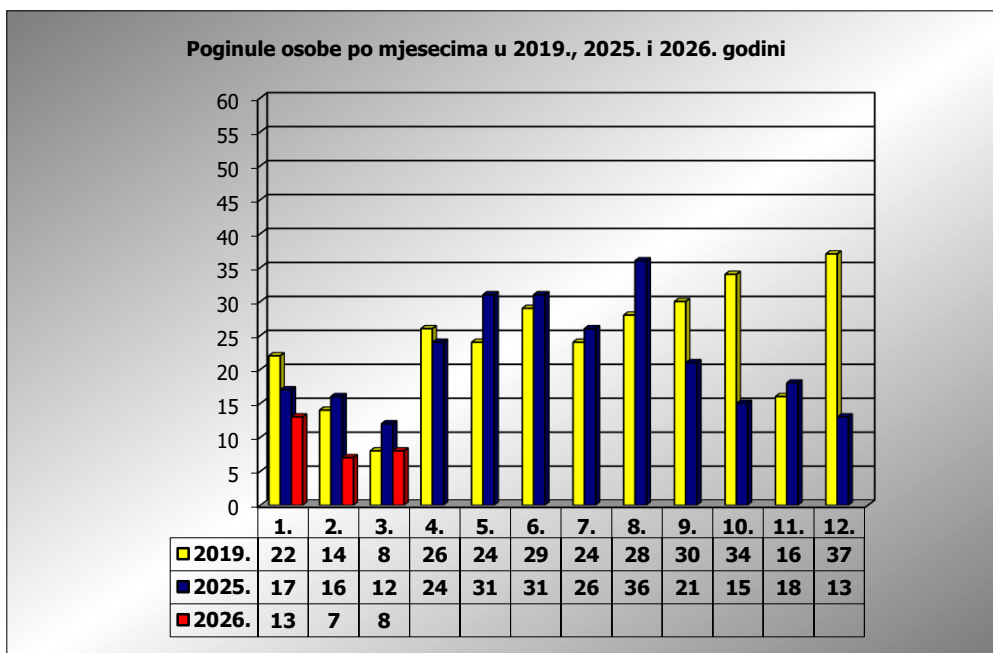

PRIKAZ POGINULIH OSOBA U PROMETNIM NESREĆAMA U 2026. GODINI U REPUBLICI HRVATSKOJ PO MJESECIMA
(usporedba s **2019.*** i **2025. godinom**)

mjesec	poginuli			2026./2019.		2026./2025.	
	2019. g.	2025. g.	2026. g.				
siječanj	22	17	13	-40,9%	-9	-23,5%	-4
veljača	14	16	7	-50,0%	-7	-56,3%	-9
ožujak	8	12	8	0,0%	0	-33,3%	-4
travanj	26	24					
svibanj	24	31					
lipanj	29	31					
srpanj	24	26					
kolovoz	28	36					
rujan	30	21					
listopad	34	15					
studen	16	18					
prosinac	37	13					
I-II	36	33	20	-44,4%	-16	-39,4%	-13
I-III	44	45	28	-36,4%	-16	-37,8%	-17

* Referentna godina Nacionalnog plana sigurnosti cestovnog prometa RH za razdoblje od 2021. do 2030.

III. mjesec - podaci s danom 25.03.2019., 2025. i 2026.